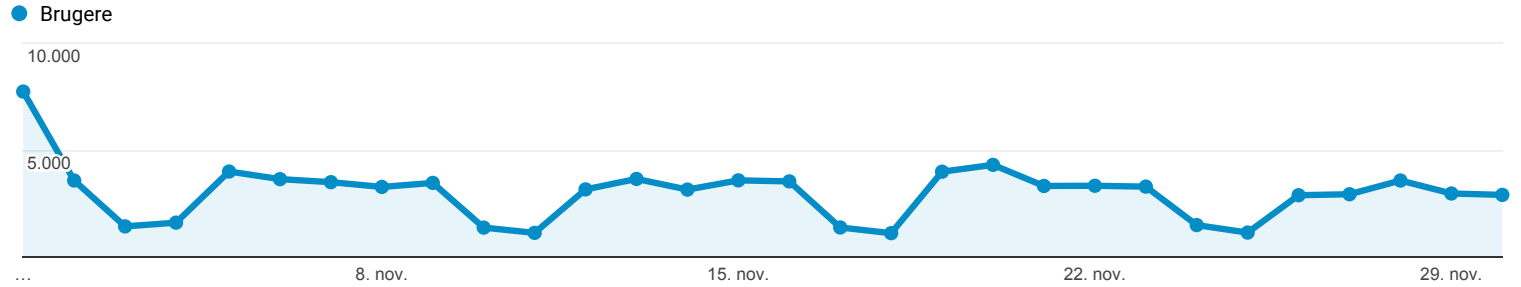

Målgruppeoversigt

Alle brugere
100,00 % Brugere

1. nov. 2018 - 30. nov. 2018

Oversigt

■ New Visitor ■ Returning Visitor

Sprog	Brugere	% Brugere
1. da-dk	28.645	74,39 %
2. da	5.394	14,01 %
3. en-us	2.762	7,17 %
4. sv-se	405	1,05 %
5. nb-no	265	0,69 %
6. de-de	252	0,65 %
7. en-gb	148	0,38 %
8. de	109	0,28 %
9. nl-nl	83	0,22 %
10. pl-pl	45	0,12 %