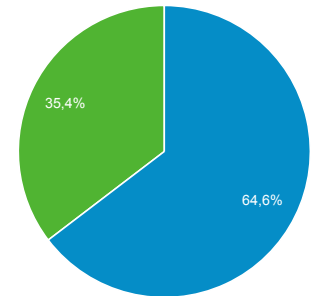

Målgruppeoversigt

Alle brugere
100,00 % Brugere

1. nov. 2018 - 30. nov. 2018

Oversigt

■ New Visitor ■ Returning Visitor

Sprog	Brugere	% Brugere
1. da-dk	28.645	74,39 %
2. da	5.394	14,01 %
3. en-us	2.762	7,17 %
4. sv-se	405	1,05 %
5. nb-no	265	0,69 %
6. de-de	252	0,65 %
7. en-gb	148	0,38 %
8. de	109	0,28 %
9. nl-nl	83	0,22 %
10. pl-pl	45	0,12 %